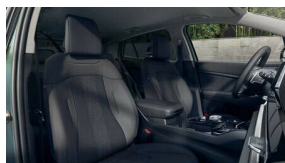

NOUVEAU

KIA Sportage

1.6 T-GDi 160 DCT7 Pulse

Essence

Automatique

Prix catalogue 41?090,00€

car.recommended retail price 34?250,00€ y compris TVA

Conditions

Nouveau

Couleur

Lunar Silver

Type

Essence

Transmission

Automatique

Puissance

160 cv

Consommation

6.2 l/100km

Émissions

157 g/km