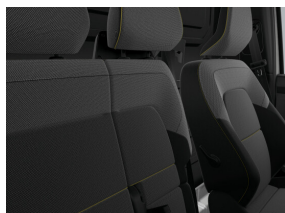

NOUVEAU

Renault Kangoo Van

L1 Blue dCi 95 6BVM Advance

Diesel

Manuel

Prix catalogue 22?250,00€

car.recommended retail price 18?467,00€
hors TVA

Conditions

Nouveau

Couleur

Blanc minéral

Type

Diesel

Transmission

Manuel

Puissance

95 cv

Émissions

135 g/km