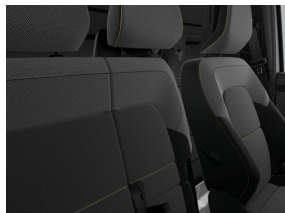

NOUVEAU

Renault Kangoo Van

L1 Blue dCi 95 6BVM Advance

Diesel

Manuel

Prix catalogue 22?250,00€

car.recommended retail price 18?467,00€
hors TVA

Conditions

Nouveau

Couleur

Blanc minéral

Type

Diesel

Transmission

Manuel

Puissance

95 cv

Émissions

135 g/km