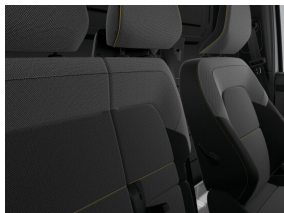

NOUVEAU

Renault Kangoo Van

L2 Blue dCi 95 6BVM Advance

Diesel

Manuel

Prix catalogue 23?175,00€

car.recommended retail price 19?235,00€
hors TVA

Conditions

Nouveau

Couleur

Blanc minéral

Type

Diesel

Transmission

Manuel

Puissance

95 cv

Émissions

143 g/km