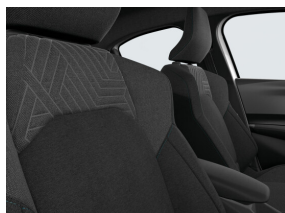

NOUVEAU

Renault Clio

TCe 115 6BVM Evolution+

Essence

Manuel

Prix catalogue 20?680,00€

car.recommended retail price 20?180,00€ y compris TVA

Conditions

Nouveau

Couleur

Blanc Glacier

Type

Essence

Transmission

Manuel

Puissance

115 cv

Consommation

5 l/100km

Émissions

114 g/km