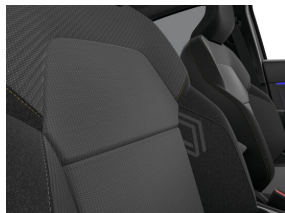

NOUVEAU

Renault Captur

TCe 115 6BVM Techno

Essence

Manuel

Prix catalogue 27?730,00€

car.recommended retail price 24?730,00€ y compris TVA

Conditions

Nouveau

Couleur

Noir étoile

Type

Essence

Transmission

Manuel

Puissance

115 cv

Consommation

5.7 l/100km

Émissions

130 g/km