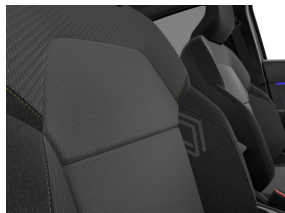

NOUVEAU

Renault Captur

TCe 115 6BVM Techno

Essence

Manuel

Prix catalogue 27?730,00€

car.recommended retail price 24?730,00€ y compris TVA

Conditions

Nouveau

Couleur

Noir étoile

Type

Essence

Transmission

Manuel

Puissance

115 cv

Consommation

5.7 l/100km

Émissions

130 g/km