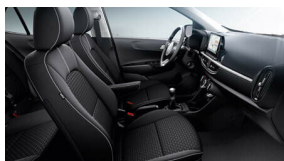

NIEUW

KIA Picanto

1.0 GDI ISG 68 MT5 Pulse

Benzine

Manueel

Catalogusprijs €19.490,00

Adviesprijs €18.490,00 incl. BTW

Conditie

Nieuw

Kleur

Astro Gray

Type

Benzine

Transmissie

Manueel

Vermogen

67 pk

Verbruik

5.4 l/100km

Uitstoot

122 g/km