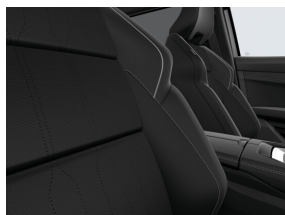

NIEUW

Renault Espace

full hybrid 200 E-Tech Iconic 7-zits

Benzine

Automaat

Catalogusprijs €53.380,00

Adviesprijs €48.380,00 incl. BTW

Conditie

Nieuw

Kleur

Sterzwart

Type

Benzine

Transmissie

Automaat

Vermogen

200 pk

**Hybride
vermogen**

200 pk

Verbruik

4.9 l/100km

Uitstoot

112 g/km