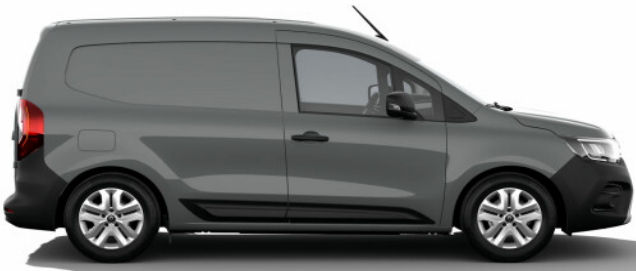

# Renault Kangoo Van

Catalogusprijs €22.120,00  
L1 Blue dCi 95 6MT Advance

Adviesprijs €18.802,00 excl. BTW

**Conditie**

Nieuw

**Kleur**

Gris Urban

**Type**

## Interieur

Bestuurderszetel in hoogte regelbaar

Gekoeld handschoenenkastje EASY LIFE met ladefunctie

In hoogte regelbare passagierszetel

Korte middenconsole zonder armsteun

Stuurwiel in kunststof

Zetelbekleding "inti" (stof)