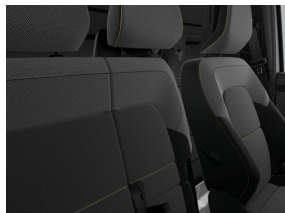

NIEUW

Renault Kangoo Van

L1 Blue dCi 95 6MT Advance

Diesel

Manueel

Catalogusprijs €22.250,00

Adviesprijs €18.467,00 excl. BTW

Conditie

Nieuw

Kleur

Mineraalwit

Type

Diesel

Transmissie

Manueel

Vermogen

95 pk

Uitstoot

135 g/km