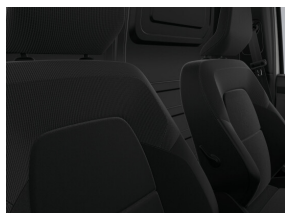

NIEUW

Renault Kangoo Van

L1 Blue dCi 95 6MT Advance

Diesel

Manueel

Catalogusprijs €21.920,00

Adviesprijs €18.194,00 excl. BTW

Conditie

Nieuw

Kleur

Mineraalwit

Type

Diesel

Transmissie

Manueel

Vermogen

95 pk

Uitstoot

135 g/km