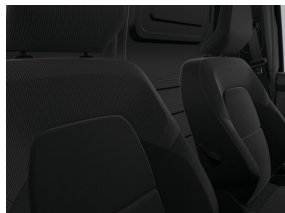

NIEUW

Renault Kangoo Van

L1 Blue dCi 95 6MT Advance

Diesel

Manueel

Catalogusprijs €22.320,00

Adviesprijs €18.526,00 excl. BTW

Conditie

Nieuw

Kleur

Sterzwart

Type

Diesel

Transmissie

Manueel

Vermogen

95 pk

Uitstoot

135 g/km