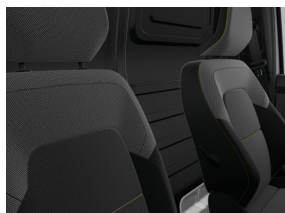

NIEUW

Renault Kangoo Van

L2 Blue dCi 95 6MT Advance

Diesel

Manueel

Catalogusprijs €22.825,00

Adviesprijs €18.945,00 excl. BTW

Conditie

Nieuw

Kleur

Mineraalwit

Type

Diesel

Transmissie

Manueel

Vermogen

95 pk

Uitstoot

143 g/km