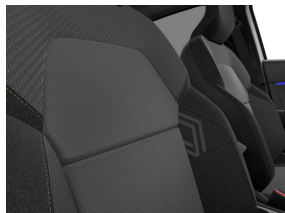

NIEUW

Renault Captur

TCe 115 6MT Techno

Benzine

Manueel

Catalogusprijs €27.730,00

Adviesprijs €24.730,00 incl. BTW

Conditie

Nieuw

Kleur

Gris Cassiopée +
dakkleur Noir
Étoilé

Type

Benzine

Transmissie

Manueel

Vermogen

115 pk

Verbruik

5.7 l/100km

Uitstoot

130 g/km